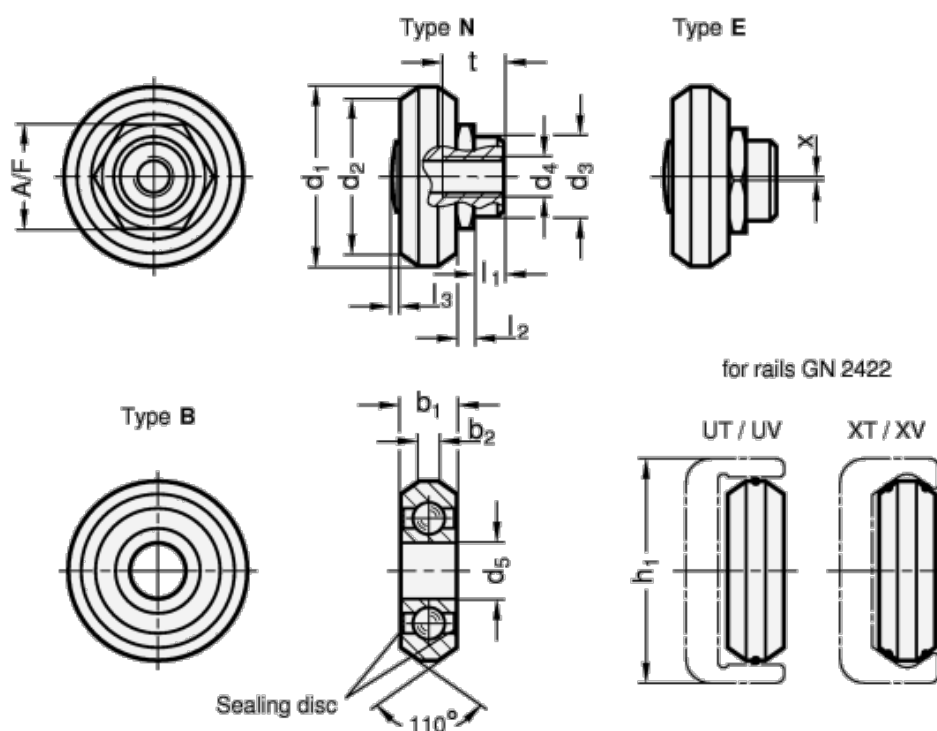

Varenummer: 20242643N2RS
 Beskrivelse: E+G kompakt leje GN 2426-43-N-2RS

Mål

| | | |
|----------|------------|-------|
| A/F = 15 | h1 | = 43 |
| b1 = | L1 | = 4.3 |
| b2 = | L2 | = 2.5 |
| d1 = 35 | L3 max. | = 0.7 |
| d2 = - | t | = 11 |
| d3 = 12 | Vægt i (g) | = 63 |
| d4 = M6 | x | = |
| d5 = | | |